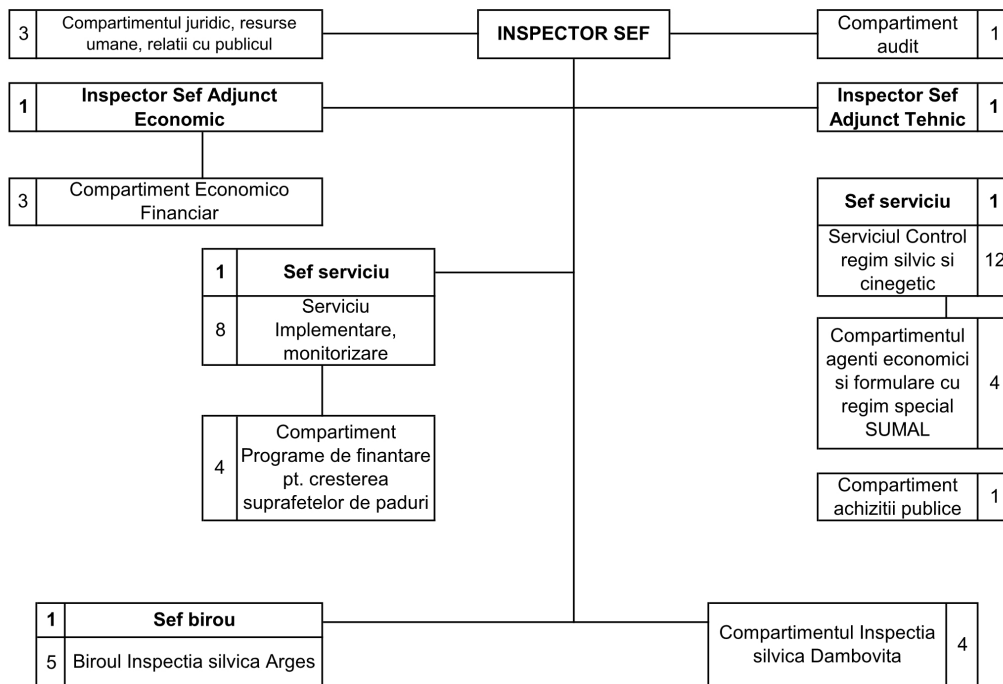

MINISTERUL MEDIULUI SI PADURILOR
INSPECTORATUL TERITORIAL DE REGIM
SILVIC SI DE VANATOARE PLOIESTI

STRUCTURA ORGANIZATORICA

Total posturi: 51, din care:
Total functii publice: 50, din care:
functii publice de conducere: 6
functii publice de executie: 44
functii contractuale: 1

INSPECTOR SEF
STANCIU SEVER SEBASTIAN